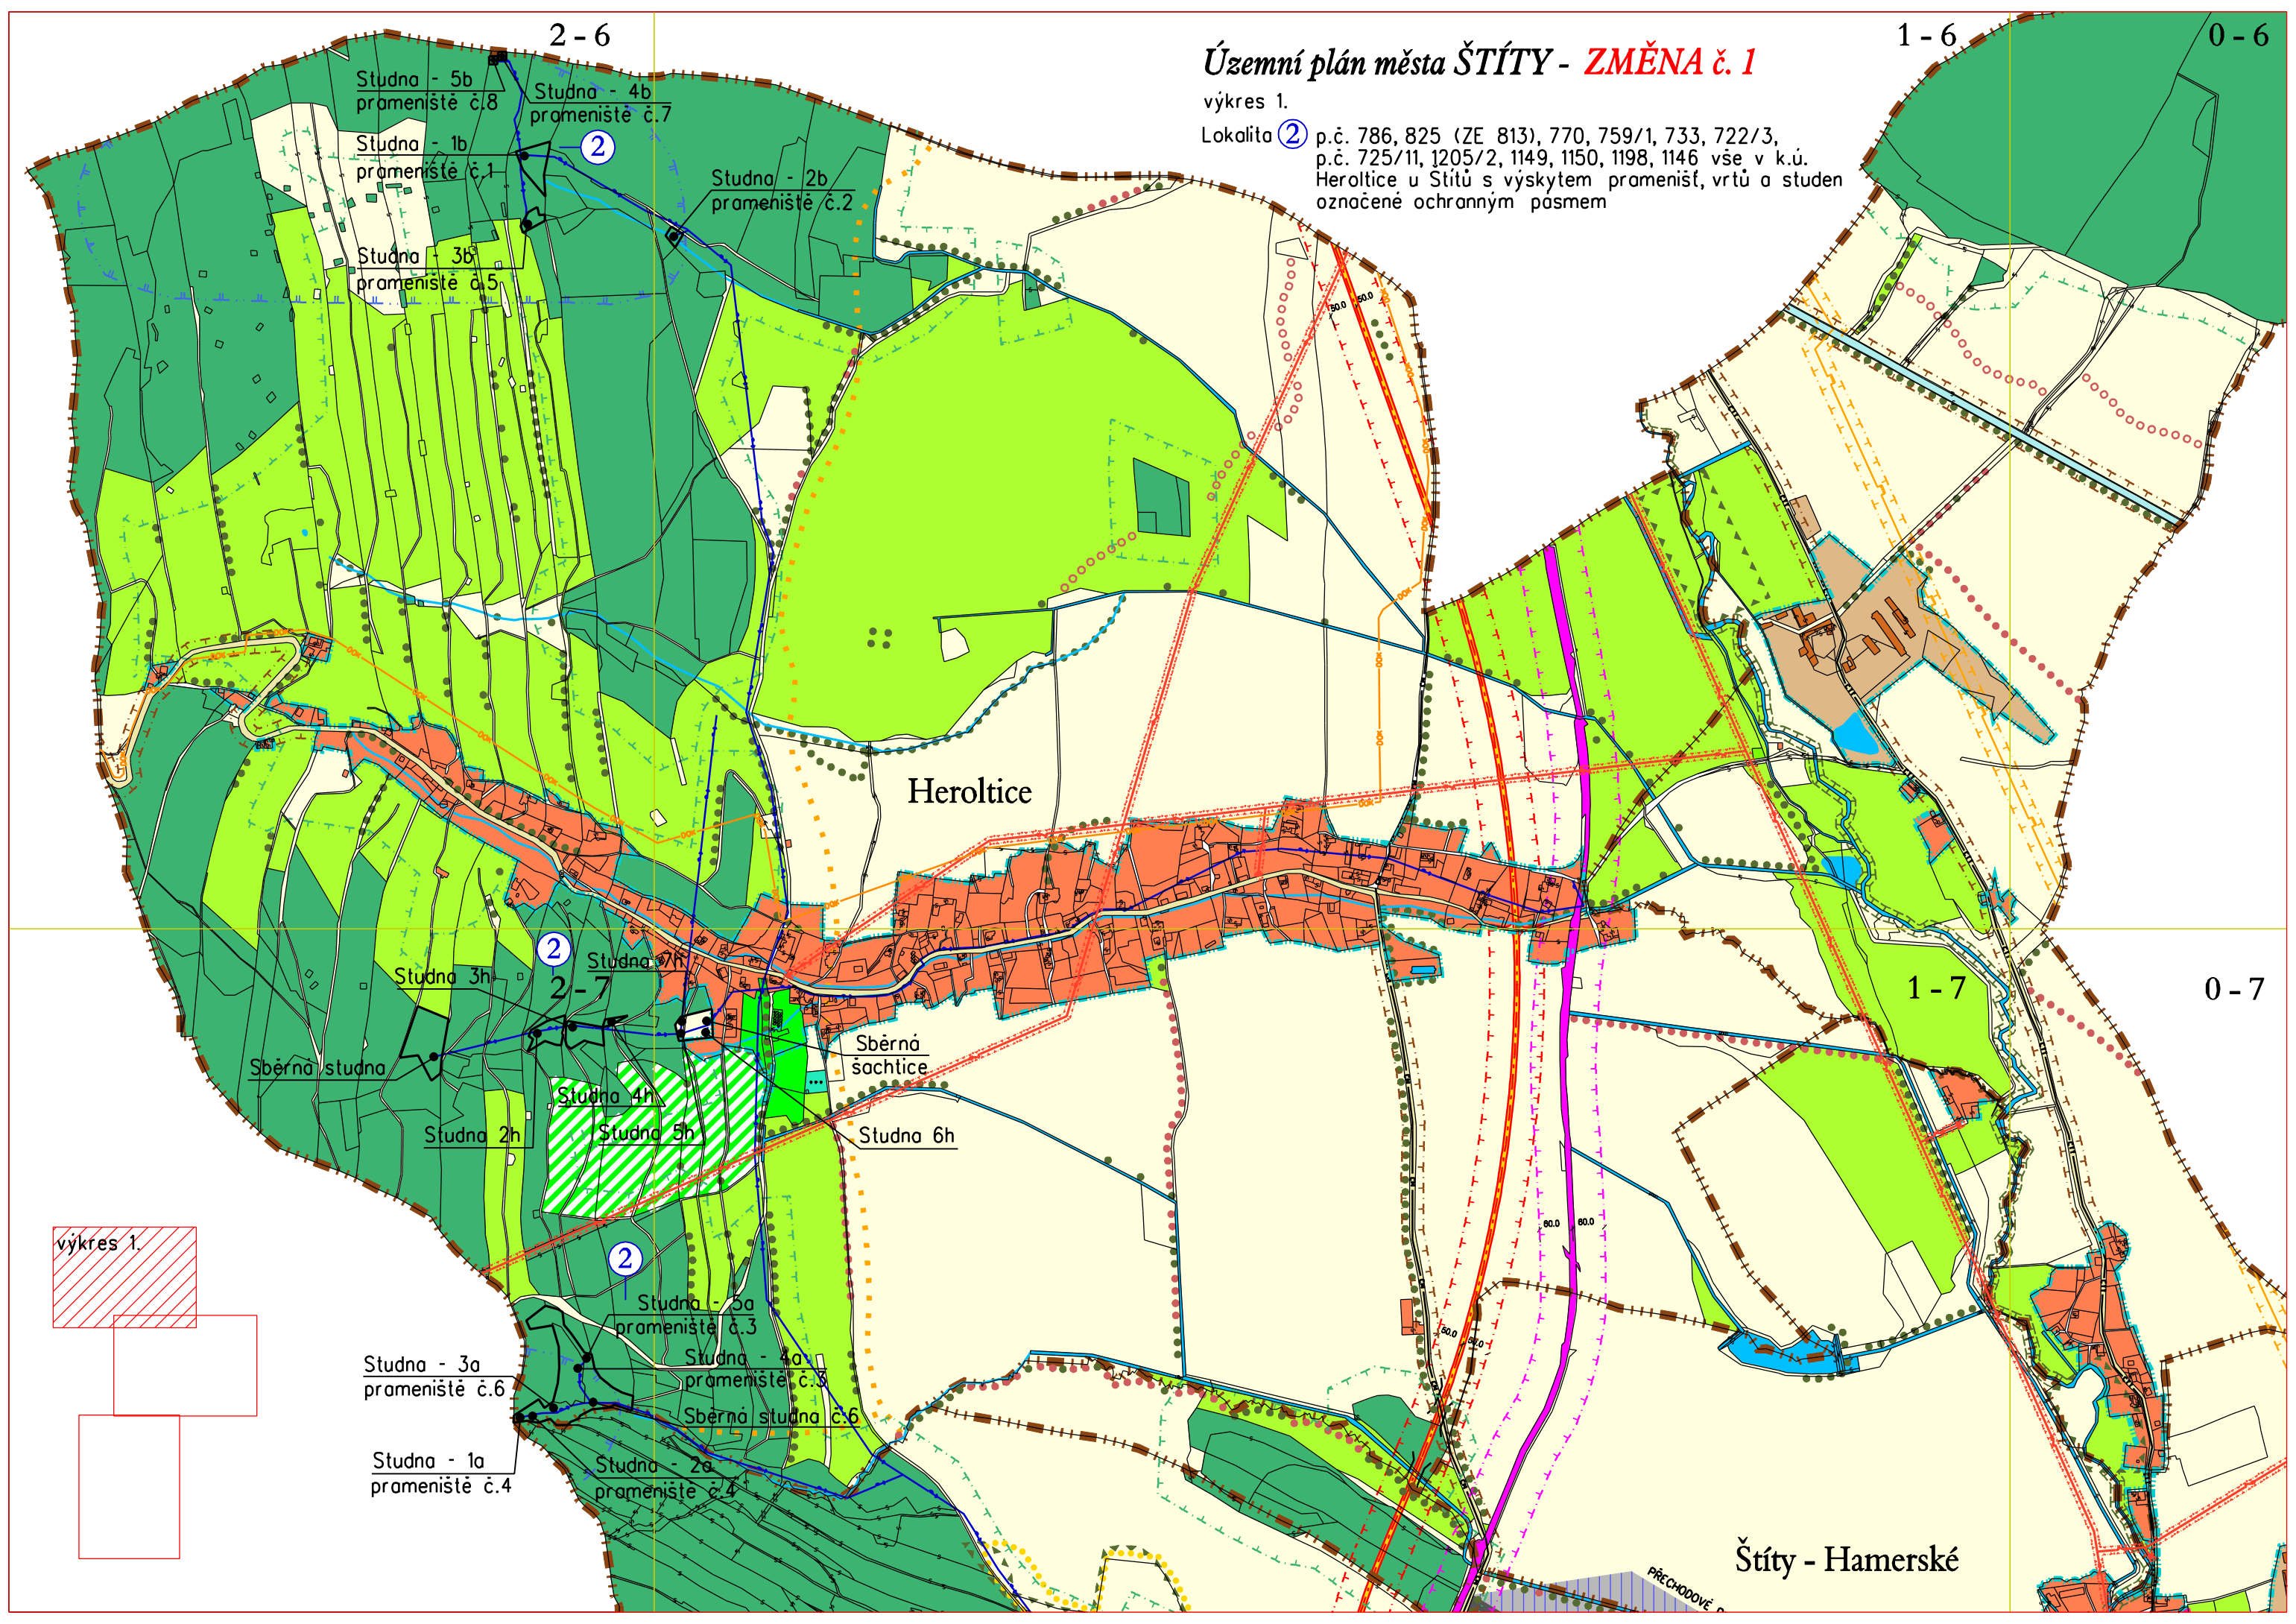

# Územní plán města ŠTÍTY - ZMĚNA č. 1

výkres 1.

Lokalita ② p.č. 786, 825 (ZE 813), 770, 759/1, 733, 722/3,  
p.č. 725/11, 1205/2, 1149, 1150, 1198, 1146 vše v k.ú.  
Heroltice u Stítů s výskytem pramenišť, vrtů a studen  
označené ochranným pásmem

výkres 1.

Heroltice

Štítý - Hamerské

PŘECHODOVÉ