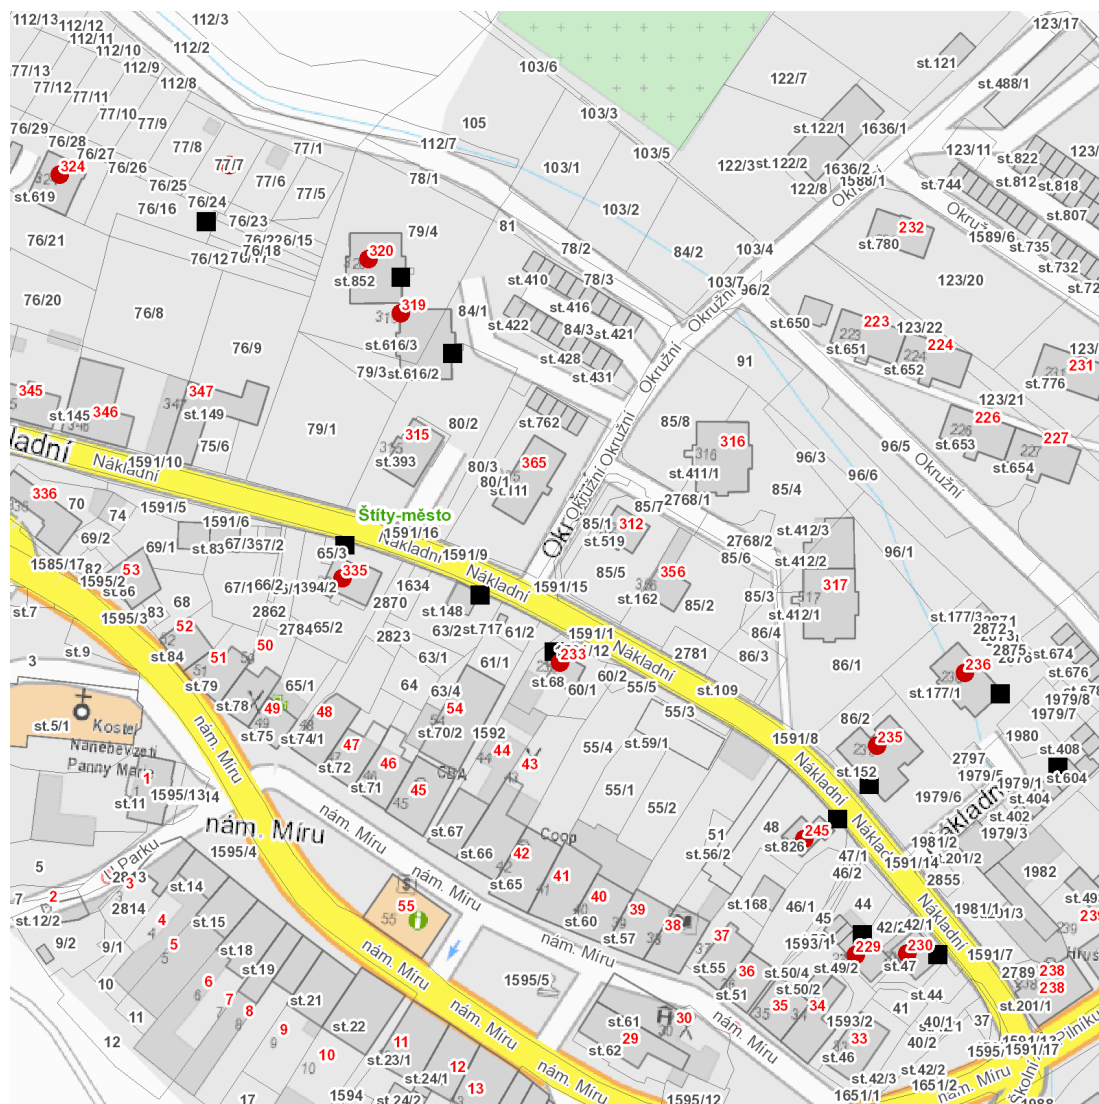

dne **7. 10. 2022** od **7:45** do **13:45** hodin

Plánovaná odstávka zahrnuje tyto lokality:**Štíty** (okres Šumperk)

Nákladní: č. p. 229, 230, 233, 235, 236, 245, 324, 335

Okružní: č. p. 319, 320

kat. území **Štíty-město** (kód **763993**): parcelní č. 77/7

dne **7. 10. 2022** od **7:45** do **13:45** hodin**Orientační mapový podklad odstávkou dotčených lokalit****VYSVĚTLIVKY**

- – adresy dotčené odstávkou elektřiny
- – místa připojení k elektrické síti dotčená odstávkou

INFORMACE ZASLÁNA

IDDS: 67eba9e (Město Štíty)