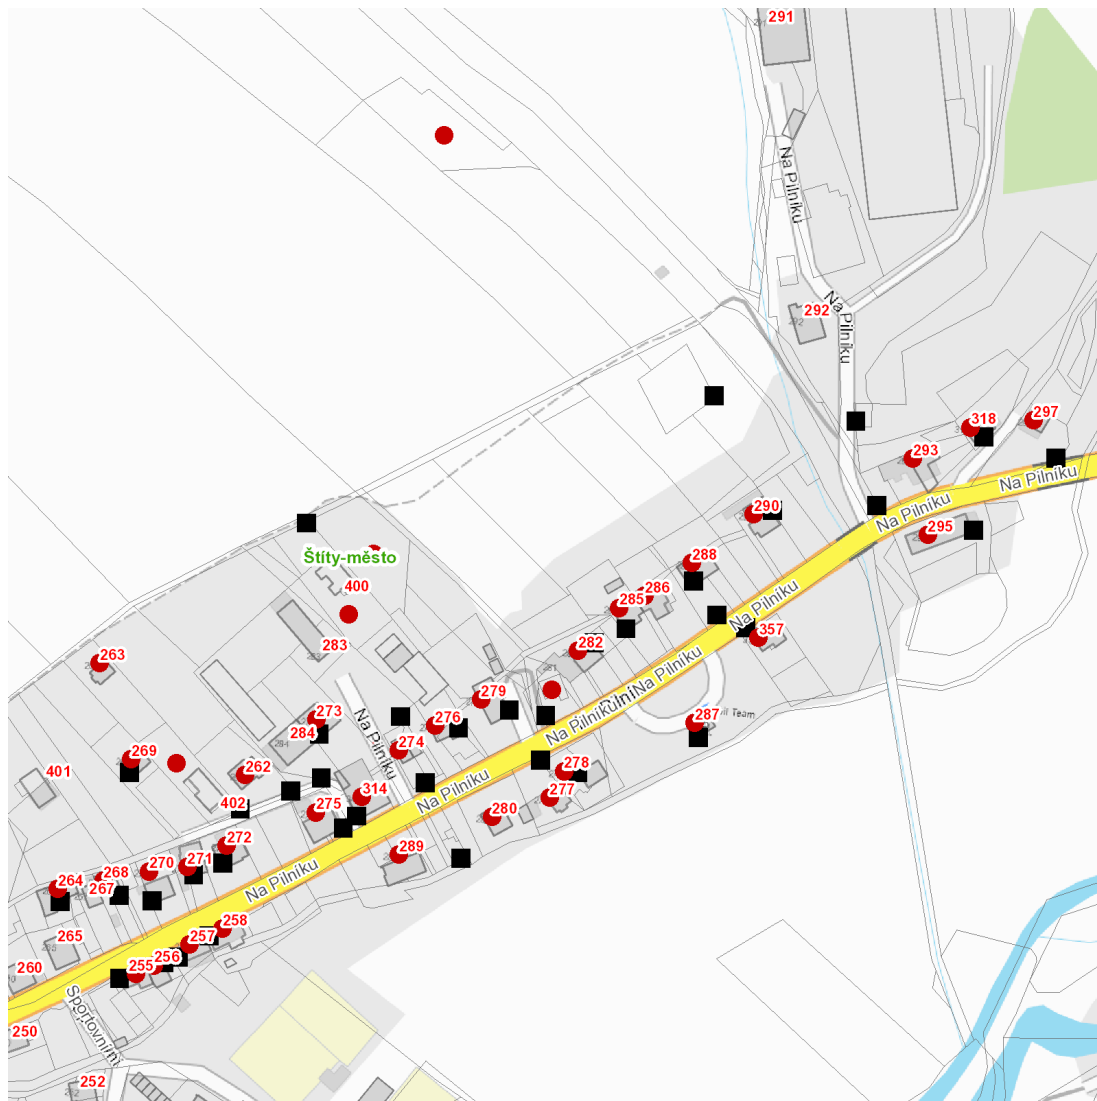

dne **5. 10. 2022** od **10:45** do **13:45** hodin

Plánovaná odstávka zahrnuje tyto lokality:**Štíty** (okres Šumperk)

Na Pilníku: č. p. 255, 256, 257, 258, 262, 264, 268-280, 282, 285-290, 293, 295, 297, 314, 318, 357

Okružní: č. p. 263

kat. území **Štíty-město** (kód **763993**): parcelní č. 156/15, 163, 229, 346/9, 2864/1

UPOZORNĚNÍ

Dotčené zařízení distribuční soustavy je nutné i v době odstávky považovat za zařízení pod napětím, a proto vás žádáme o dodržení všech zásad bezpečnosti a provedení opatření potřebných k zamezení případných škod na zdraví a majetku. | Provozovatelé výroben elektřiny jsou povinni zajistit přerušení dodávky elektřiny z výroby do vypnutého úseku distribuční soustavy.

dne 5. 10. 2022 od 10:45 do 13:45 hodin**Orientační mapový podklad odstávkou dotčených lokalit****VYSVĚTLIVKY**

- – adresy dotčené odstávkou elektřiny
- – místa připojení k elektrické síti dotčená odstávkou

INFORMACE ZASLÁNA

IDDS: 67eba9e (Město Štíty)