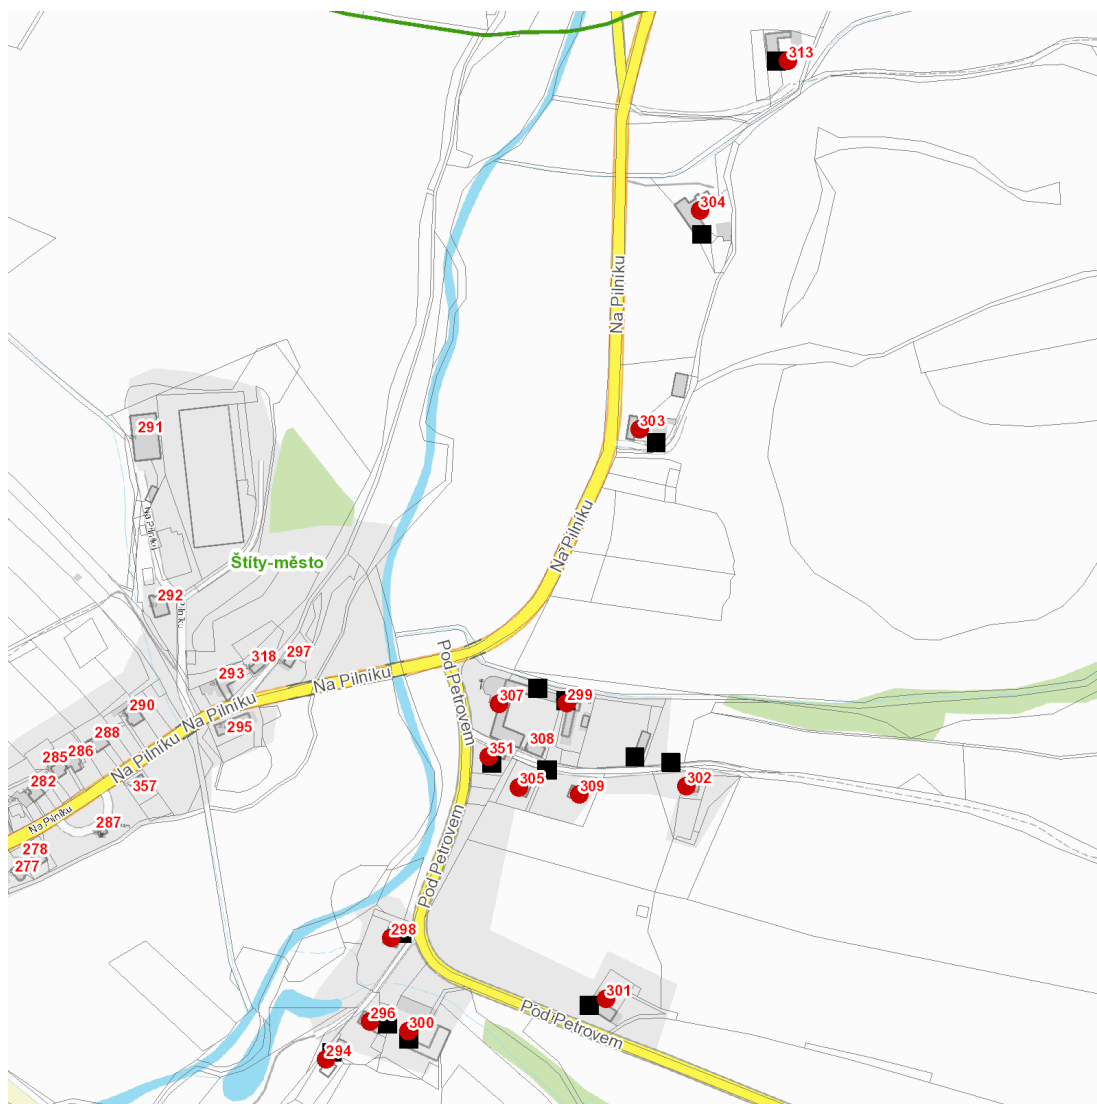

dne **5. 10. 2022** od **7:30** do **10:30** hodin

Plánovaná odstávka zahrnuje tyto lokality:**Štítý (okres Šumperk)****Na Pilníku: č. p. 299, 303, 304, 307, 313****Pod Petrovem: č. p. 294, 296, 298, 300, 301, 302, 305, 309, 351**

UPOZORNĚNÍ

Dotčené zařízení distribuční soustavy je nutné i v době odstávky považovat za zařízení pod napětím, a proto vás žádáme o dodržení všech zásad bezpečnosti a provedení opatření potřebných k zamezení případných škod na zdraví a majetku. | Provozovatelé výroben elektřiny jsou povinni zajistit přerušení dodávky elektřiny z výroby do vypnutého úseku distribuční soustavy.

dne 5. 10. 2022 od 7:30 do 10:30 hodin

Orientační mapový podklad odstávkou dotčených lokalit

VYSVĚTLIVKY

- – adresy dotčené odstávkou elektřiny
- – místa připojení k elektrické síti dotčená odstávkou

INFORMACE ZASLÁNA

IDDS: 67eba9e (Město Štíty)