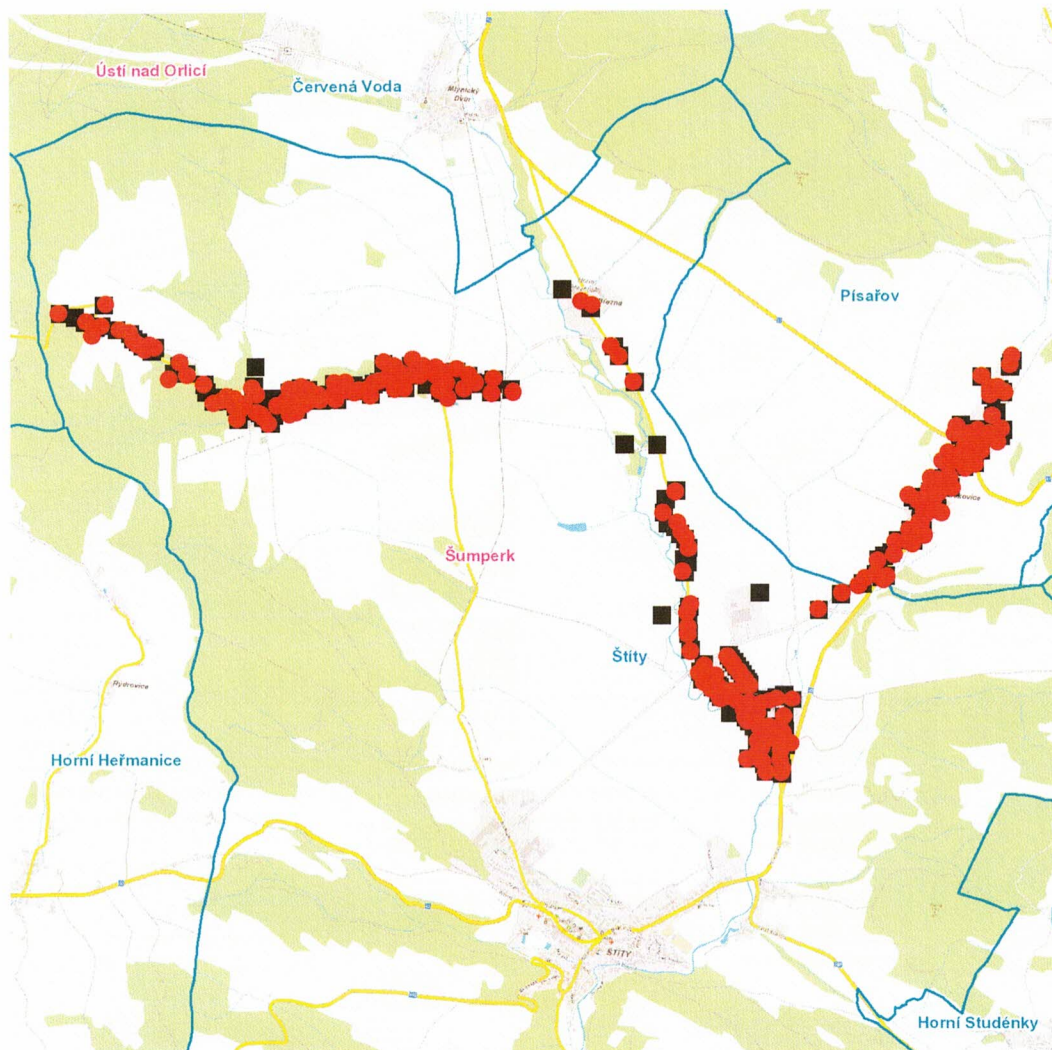

dne **20. 11. 2024** od **8:30** do **15:30** hodin

Plánovaná odstávka zahrnuje tyto lokality:**Písařov (okres Šumperk)**část obce **Bukovice**č. p. 1-6, 8, 10, 11, 13, 16, 18, 21, 22, 24, 26, 27, 30-38, 40-45, 47, 48, 54-58, 63, 65, 69, 71, 72, 73, 76, 77,
78, 81, 82, 83, 84

dne **20. 11. 2024** od **8:30** do **15:30** hodin

Orientační mapový podklad odstávkou dotčených lokalit

VYSVĚTLIVKY

- – adresy dotčené odstávkou elektřiny
- – místa připojení k elektrické síti dotčená odstávkou