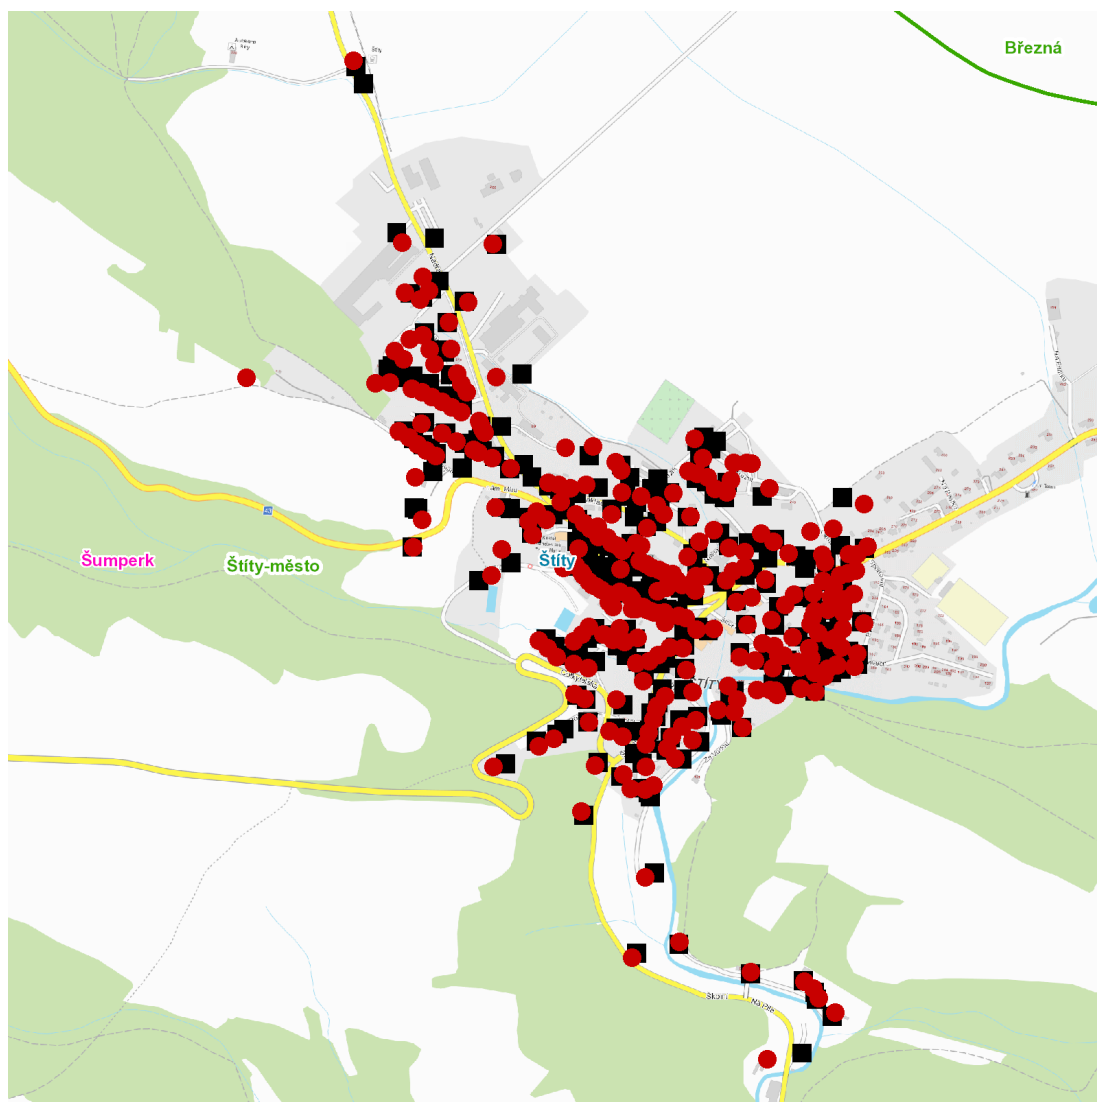

dne **22. 11. 2024** od **8:00** do **16:00** hodin

Plánovaná odstávka zahrnuje tyto lokality:**Štíty (okres Šumperk)**

Cotkytelská: č. p. 106, 108, 323, 363

Krátká: č. p. 66, 67, 70, 73, 77, 350

Lomená: č. p. 144, 158, 160, 161, 162, 163, 172, 201, 202, 203, 206, 207, 210, 211

kat. území **Štíty-město (kód 763993): parcelní č.** 77/7, 122/1, 123/19, 160, 299, 405, 535, 650, 650/13, 650/14, 652/2, 652/3, 731, 793, 866, 2419/4

UPOZORNĚNÍ

Dotčené zařízení distribuční soustavy je nutné i v době odstávky považovat za zařízení pod napětím, a proto vás žádáme o dodržení všech zásad bezpečnosti a provedení opatření potřebných k zamezení případných škod na zdraví a majetku. | Provozovatelé výroben elektřiny jsou povinni zajistit přerušeni dodávky elektřiny z výroby do vypnutého úseku distribuční soustavy.

dne **22. 11. 2024** od **8:00** do **16:00** hodin

Orientační mapový podklad odstávkou dotčených lokalit

VYSVĚTLIVKY

- – adresy dotčené odstávkou elektřiny
- – místa připojení k elektrické síti dotčená odstávkou