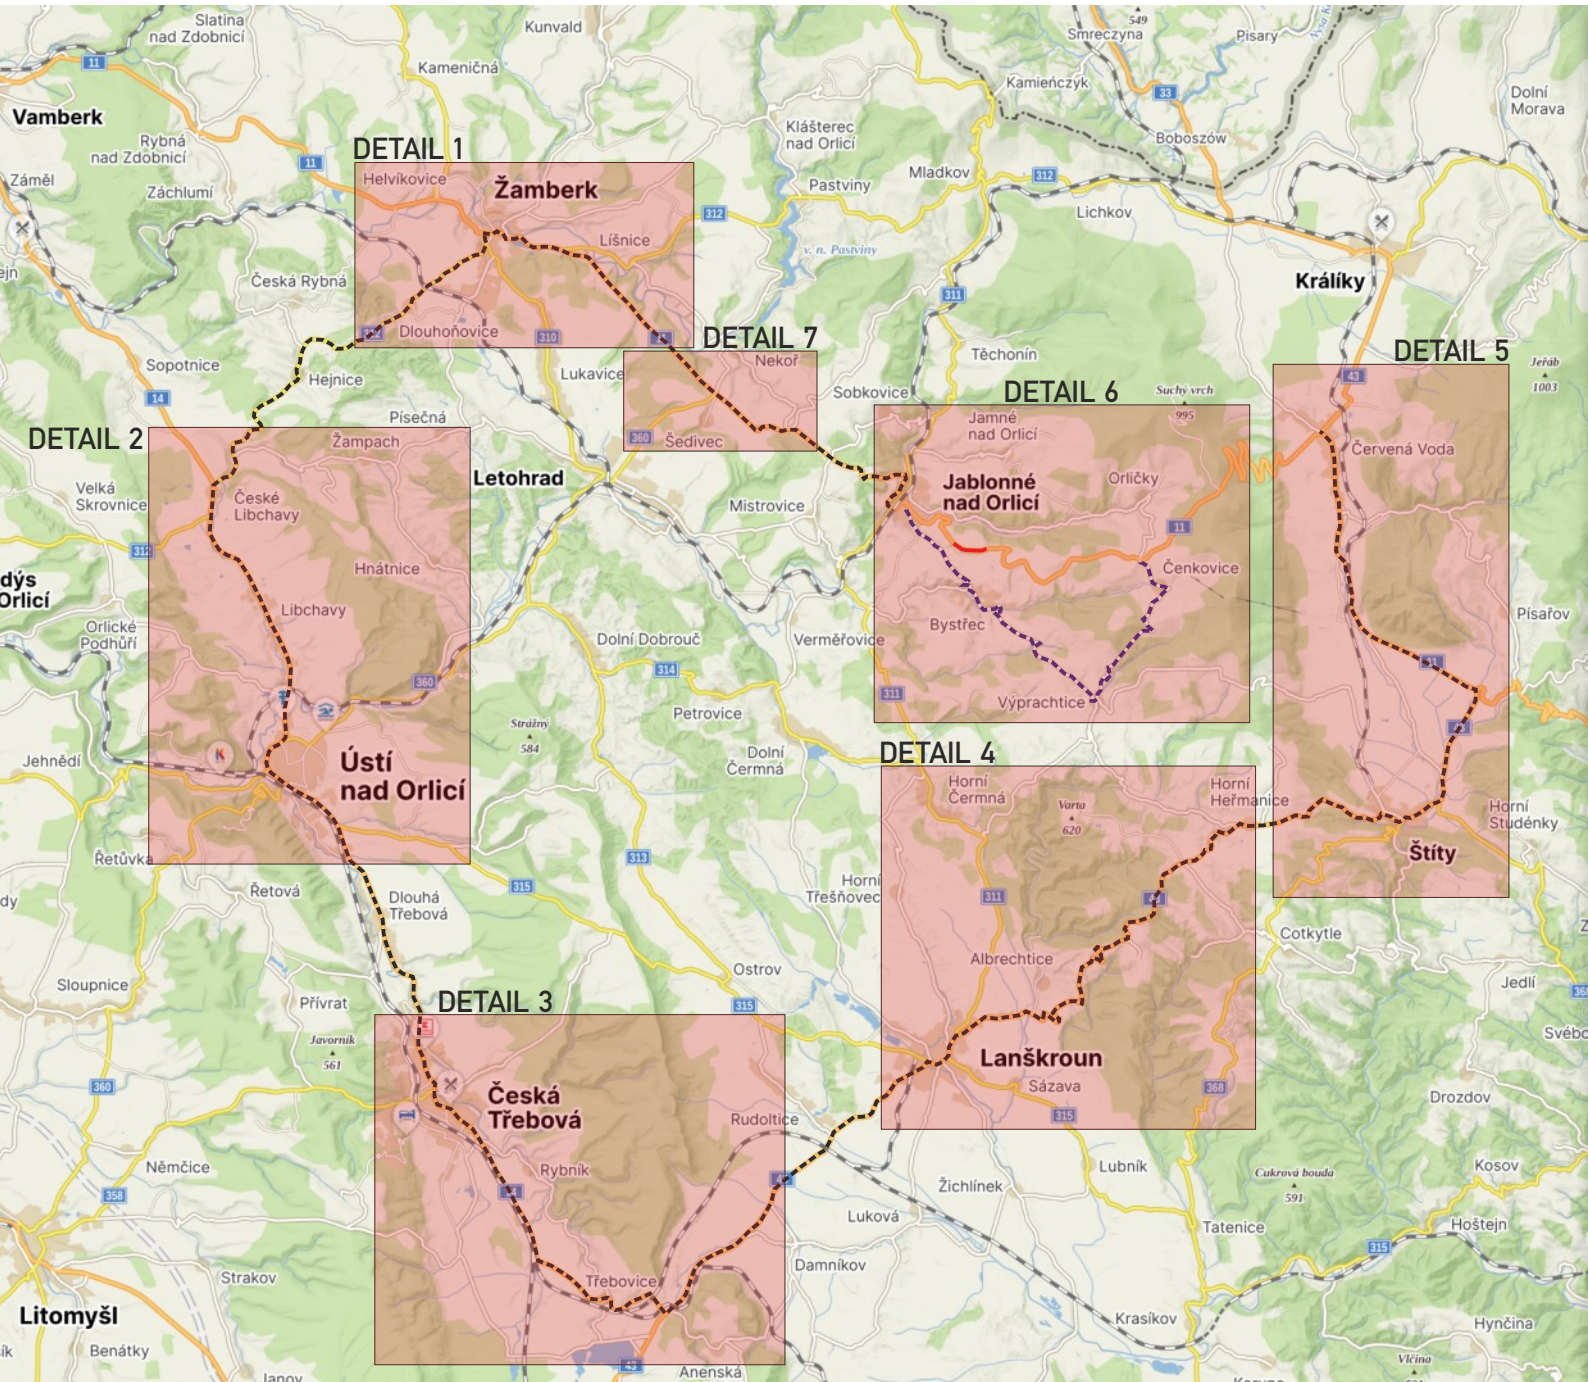

# I/11 JABLONNÉ NAD ORLICÍ, OPRAVA 3 PROPUSTKŮ, DIO - ÚPLNÁ UZAVÍRKA

TERMÍN ÚPLNÉ UZAVÍRKY: 12.05.2025 - 08.06.2025

- OBJÍZDNÁ TRASA PRO NÁKLADNÍ VOZIDLA
- OBJÍZDNÁ TRASA PRO OSOBNÍ VOZIDLA
- UZAVŘENÝ ÚSEK

## DETAIL VAMBERK