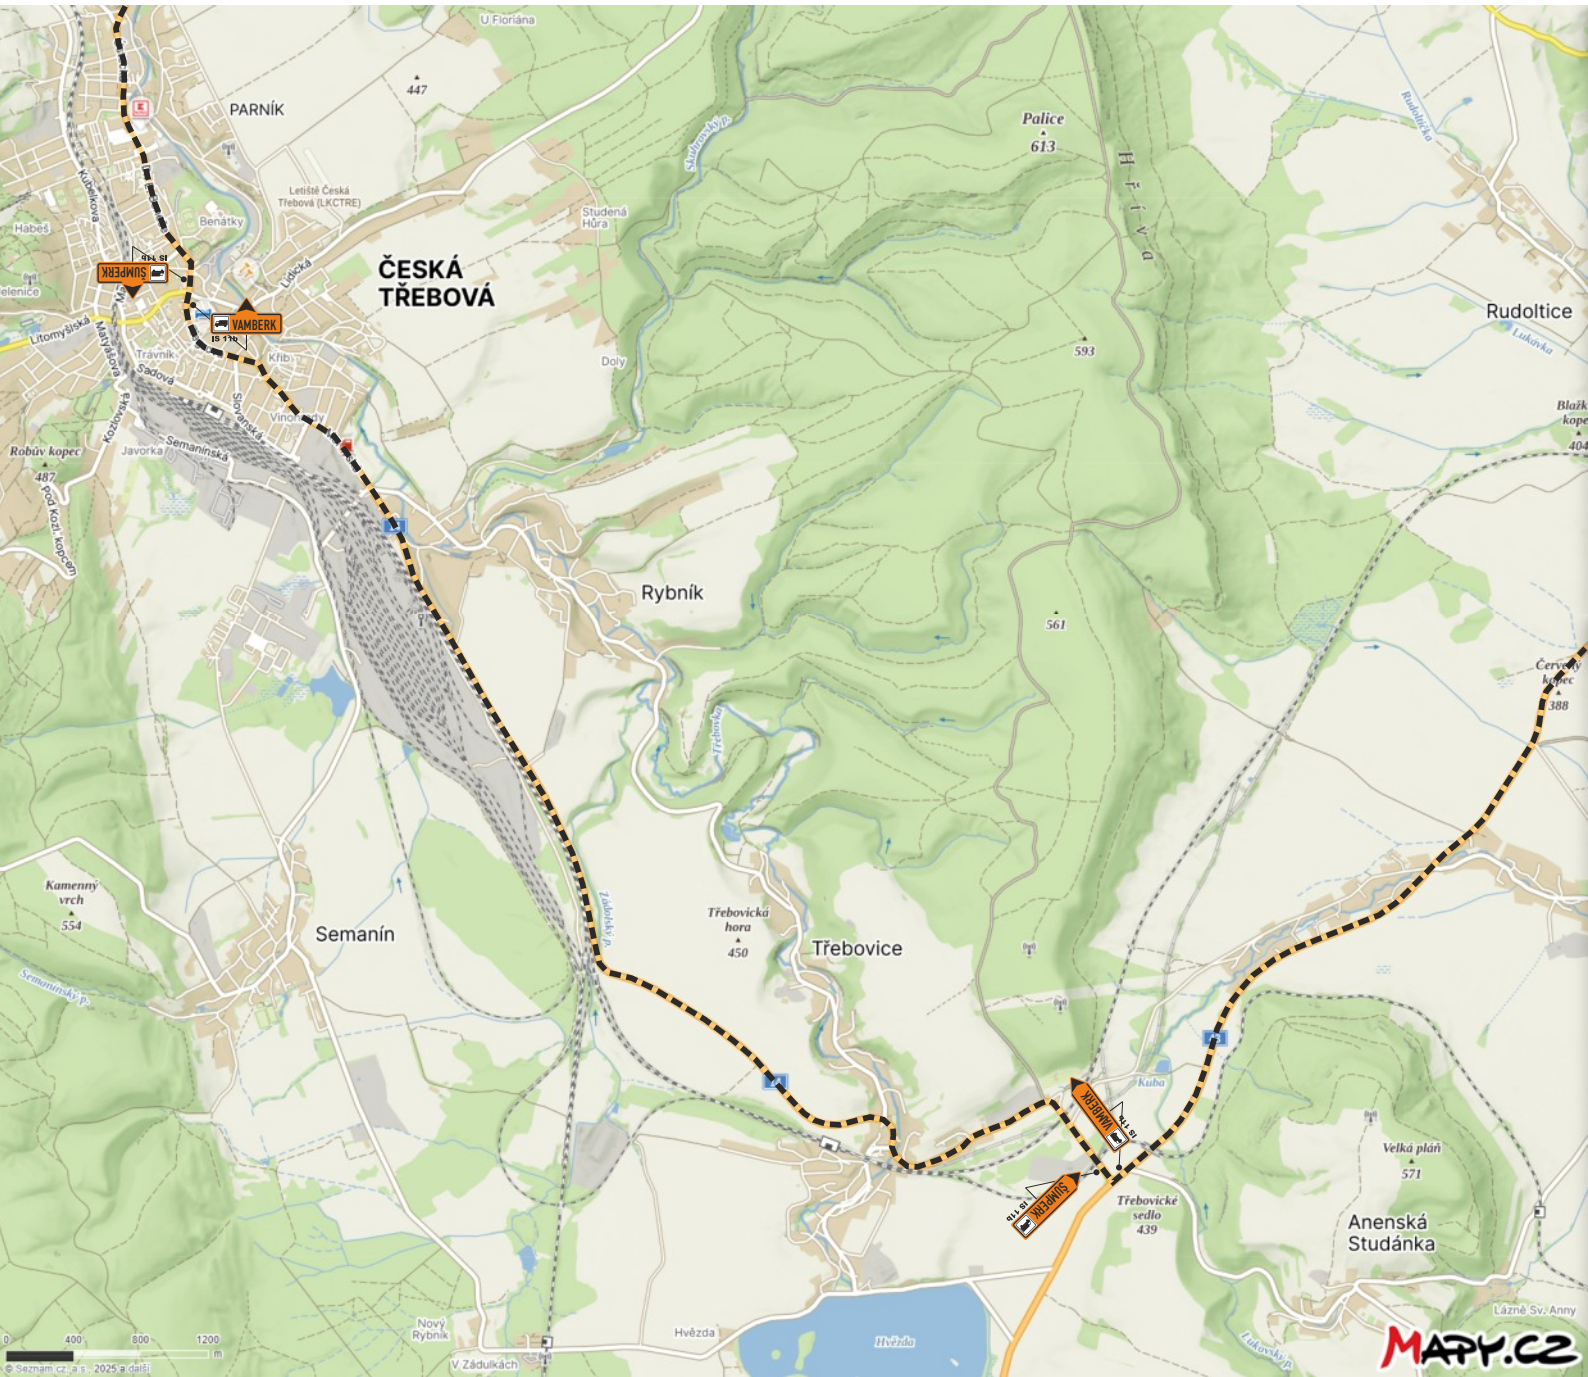

I/11 JABLONNÉ NAD ORLICÍ, OPRAVA 3 PROPUSTEKŮ, DIO - ÚPLNÁ UZAVÍRKA

DETAIL 3