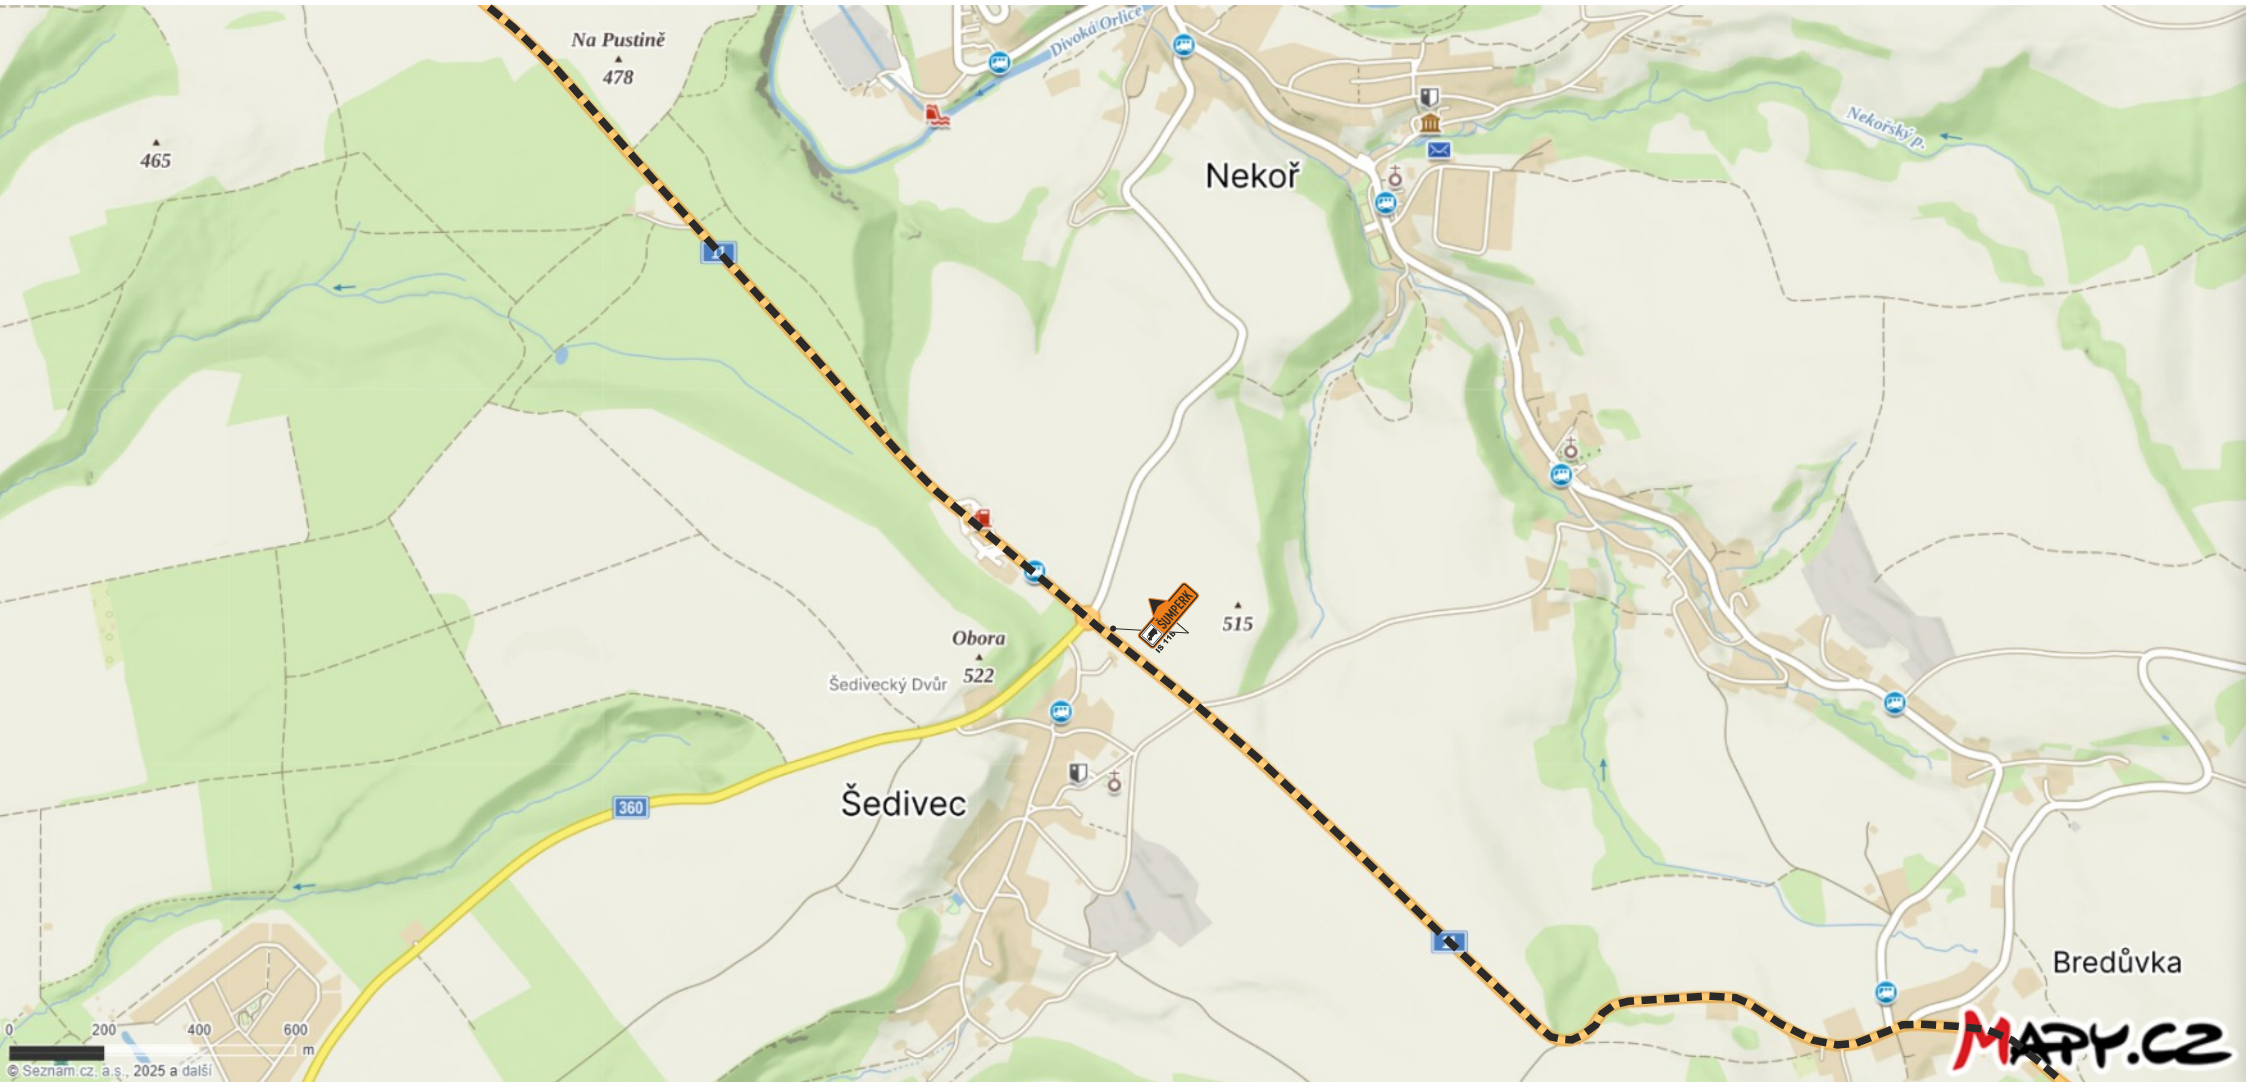

I/11 JABLONNÉ NAD ORLICÍ, OPRAVA 3 PROPUSTKŮ, DIO - ÚPLNÁ UZAVÍRKA

DETAIL 7