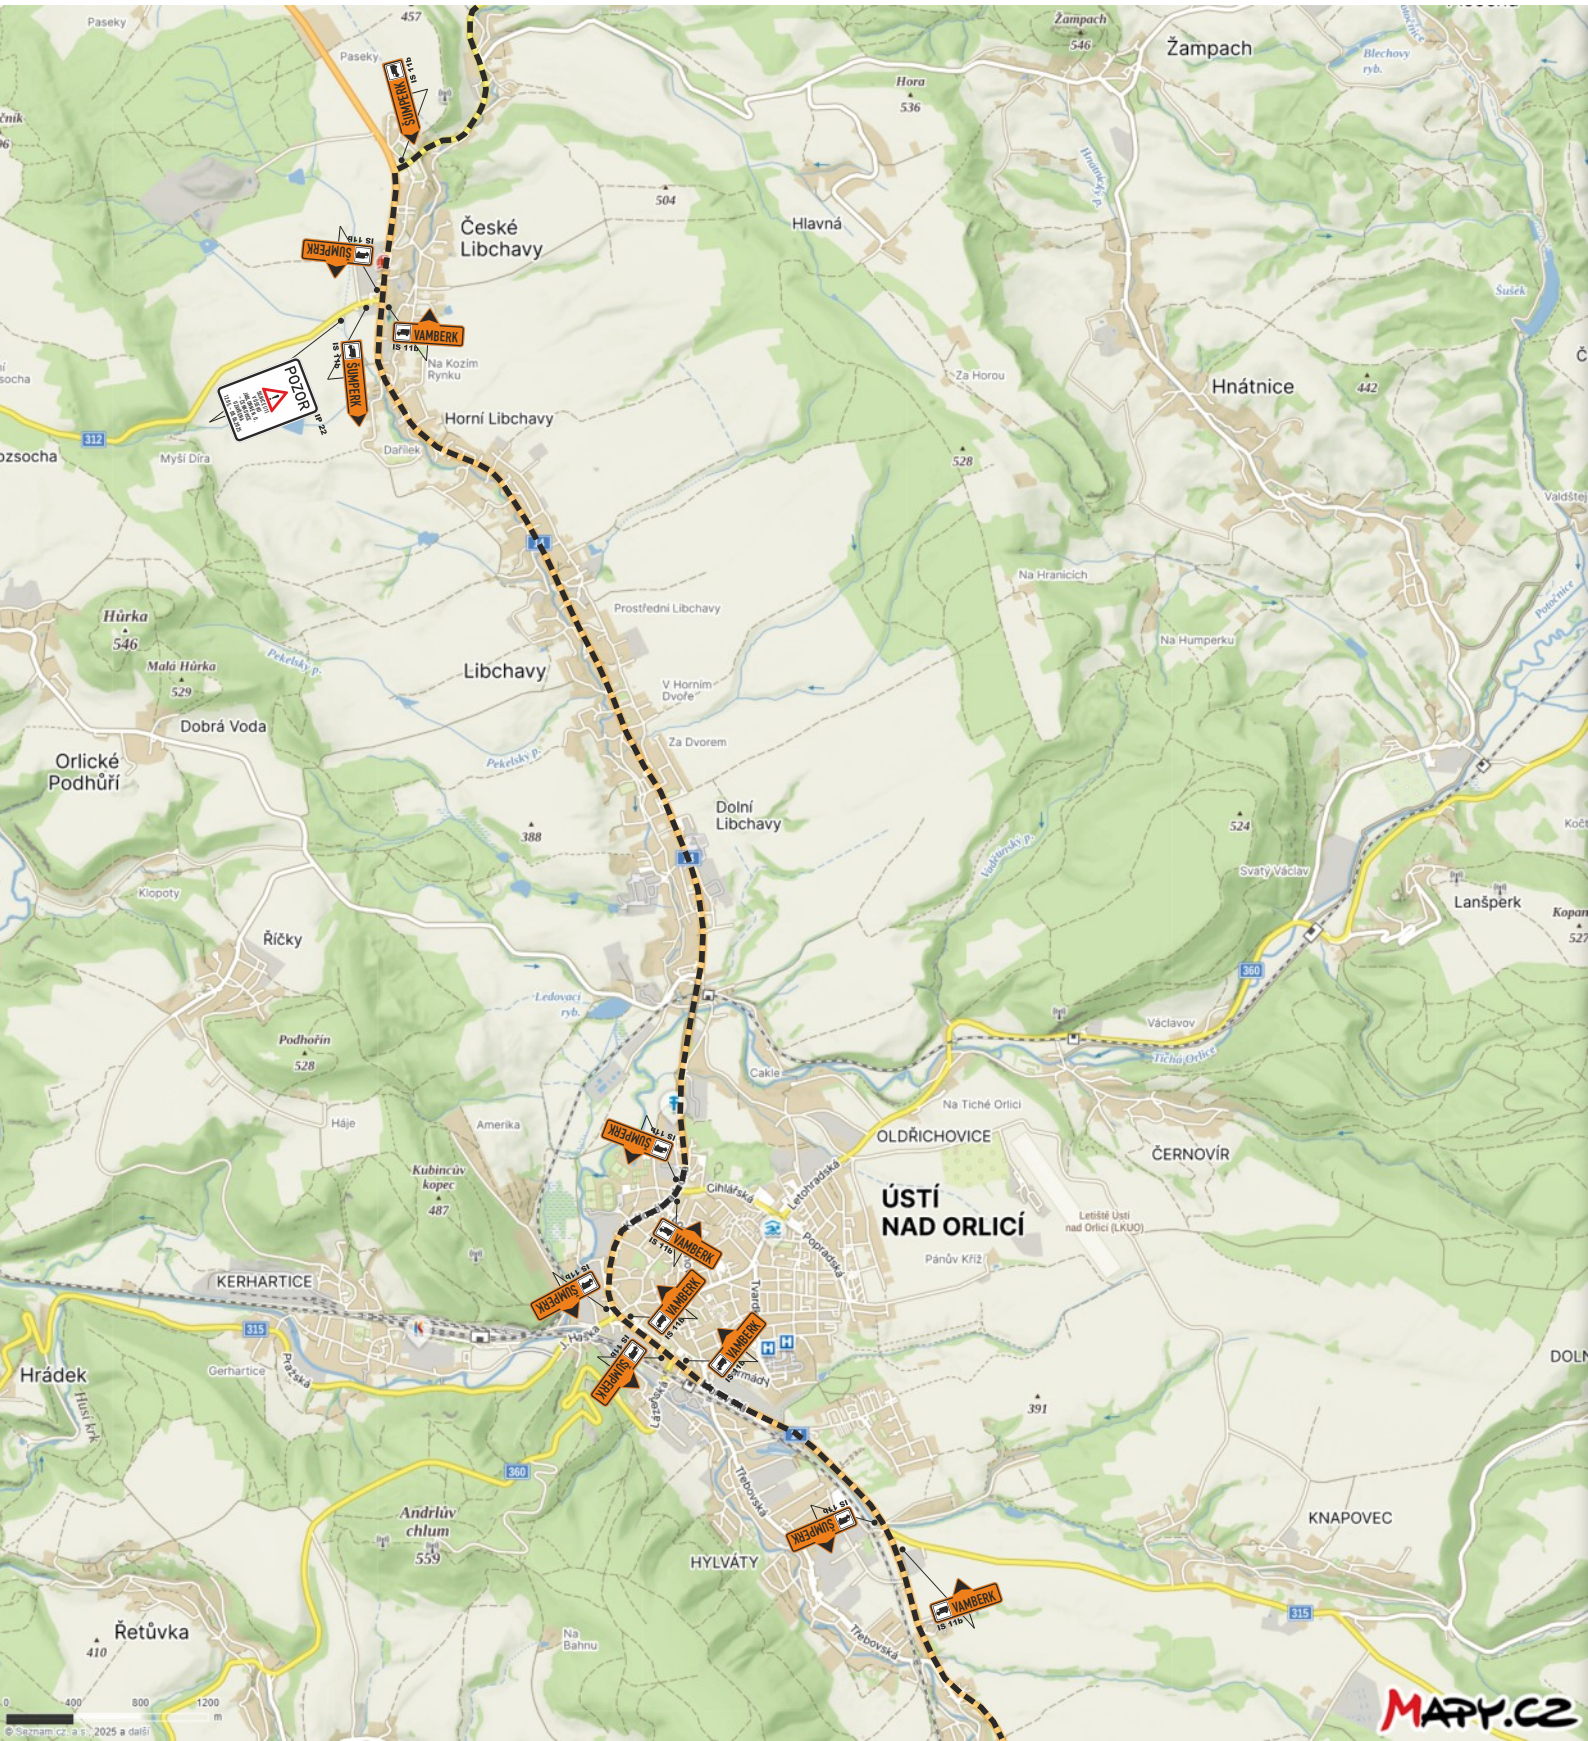

I/11 JABLONNÉ NAD ORLICÍ, OPRAVA 3 PROPUSTEKŮ, DIO - ÚPLNÁ UZAVÍRKA

DETAIL 2