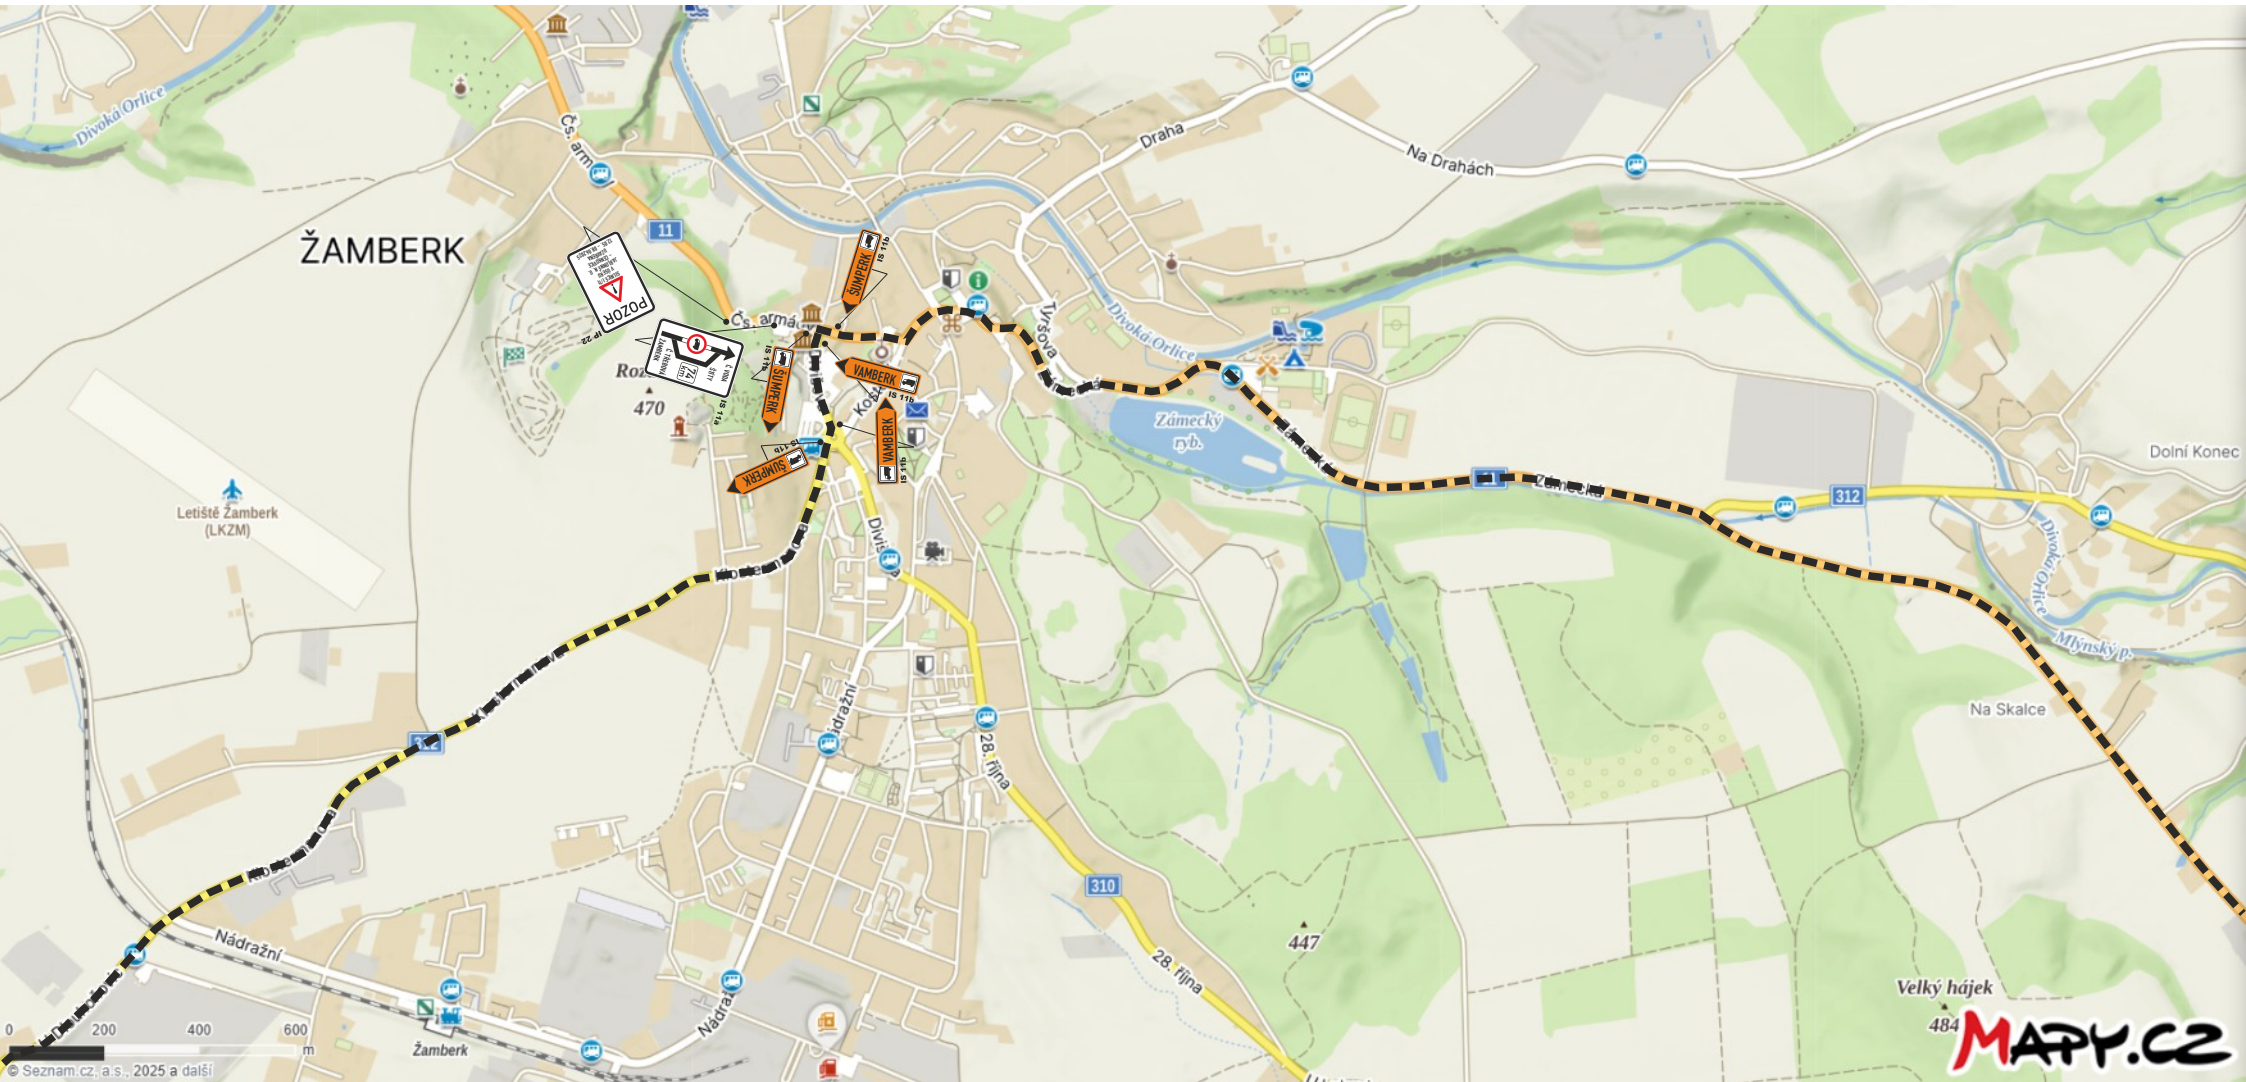

I/11 JABLONNÉ NAD ORLICÍ, OPRAVA 3 PROPUSTEKŮ, DIO - ÚPLNÁ UZAVÍRKA

DETAIL 1