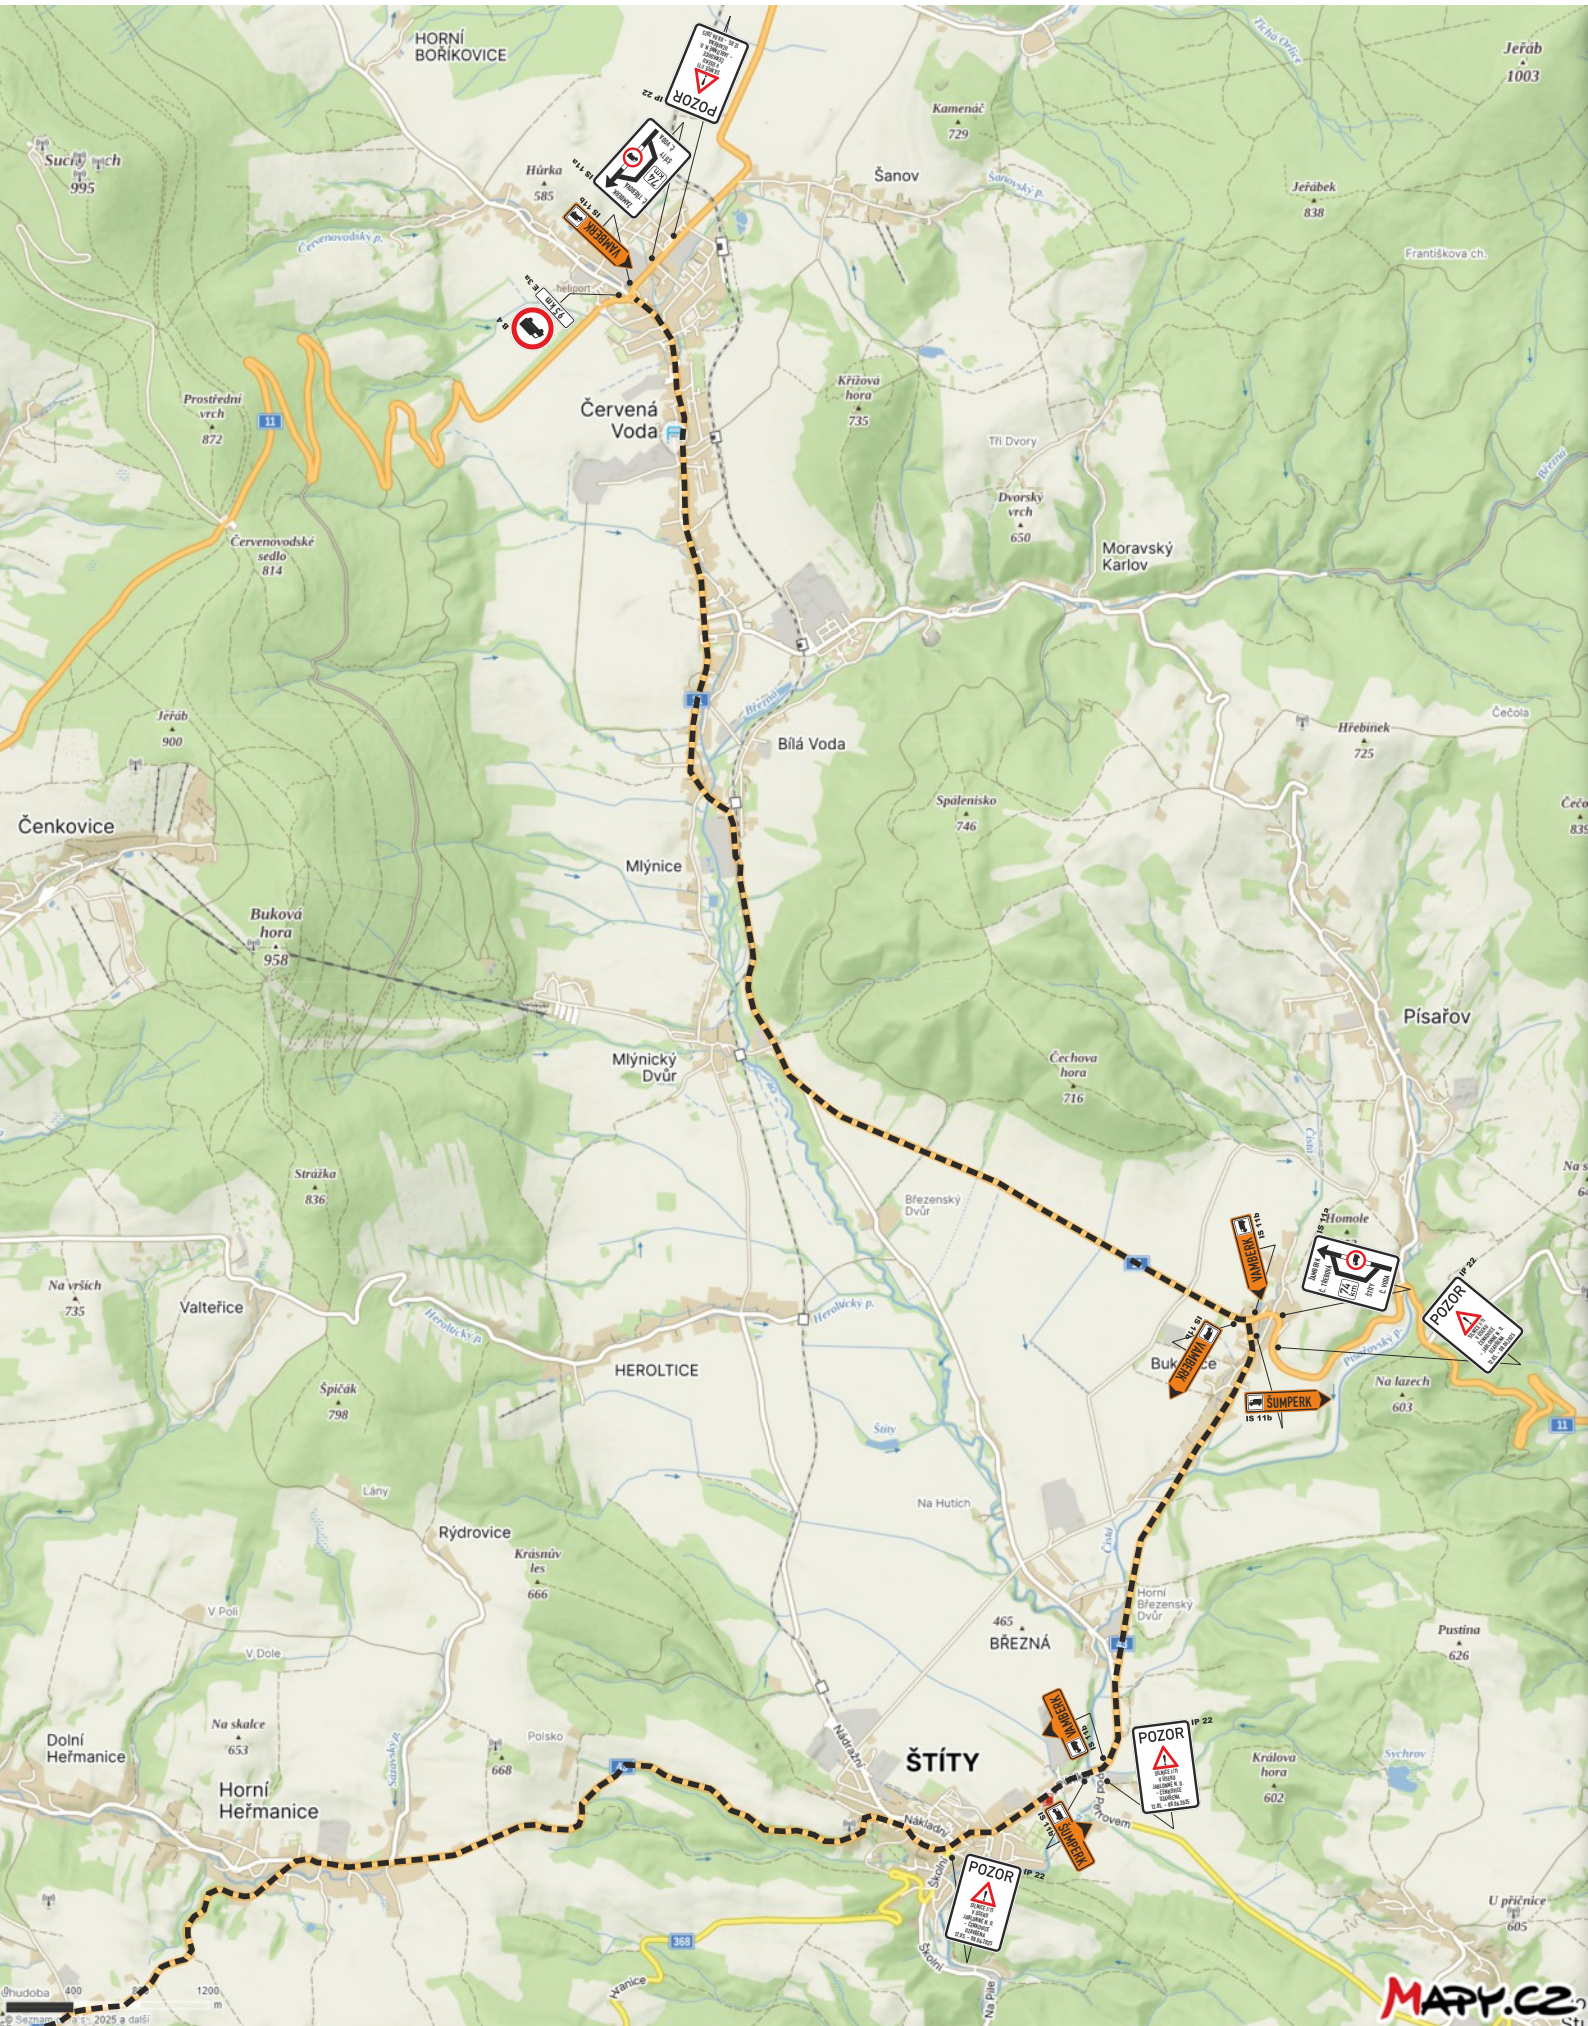

I/11 JABLONNÉ NAD ORLICÍ, OPRAVA 3 PROPUSTEK, DIO - ÚPLNÁ UZAVÍRKA

DETAIL 5